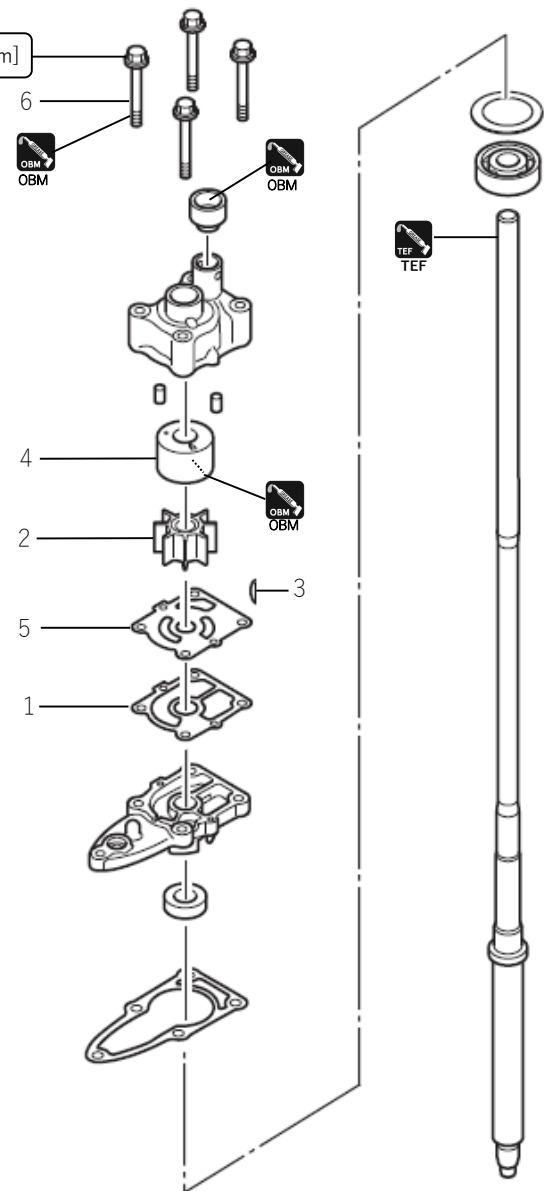

P/N: 3RS-87322-0

MFS 9.9E/15E/20E

**WATER PUMP REPAIR KIT**

Instruction Manual

# ウォーターポンプリアキット

**取扱説明書**

 6N · m (4 lb · ft) [0.6 kgf · m]

**Parts List/パーツリスト**

No.	Part No. 部品番号	Description 部品名	Q'ty 個数
	3RS-87322-1	Water Pump Repair Kit ウォーターポンプリアキット	1 set
1	3RS-65029-0	*Guide Plate Gasket *ガイドプレートガスケット	1
2	3LD-65021-0	*Water Pump Impeller *インペラウォーターポンプ	1
3	3RS-65022-1	*Key *キー	1
4	3RS-65011-0	*Pump Case Liner *ポンプケースライナ	1
5	3RS-65025-0	*Water Pump Guide Plate *ウォーターポンプガイドプレート	1
6	9101E3-5652	*Bolt *ボルト	4

**Description of Pictograph/ピクトグラムの説明**

The following symbols indicate a point to which lubrication oil, sealing agent or screw-locking agent is to be applied.  
 以下のピクトグラムは、潤滑油・シール剤・ロック剤の塗布する箇所を表しています。